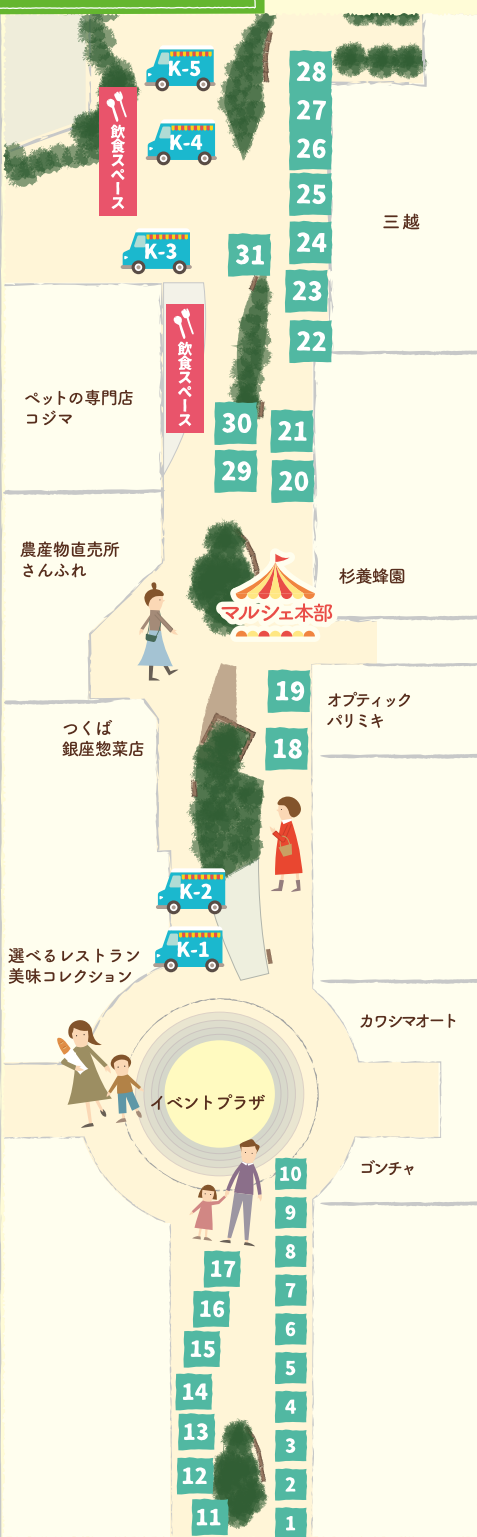

spring

Marche

イーアスつくば

カツラギマルシェ

日時 2024年3月30日(土)・31日(日) 10:00~16:00

場所 カツラギロード・イベントプラザ

カツラギチマルシェ
Instagramはこちら!

SHOPLIST / MAP

3月30日(土)

- 1 purumo フェルトのおままと、アクセサリー、ワイヤーアート等
- 2 choki★chiku 布小物 キッズヘアアクセ
- 3 アトリエ水藍色 レジンアクセサリー、ペットイラストオーダーワークショップ(海のハーバリウム作り)
- 4 ぶちと工房 樹脂粘土で作ったミニチュア小物やアクセサリー
- 5 手藝会 ハンドメイドアクセサリー
- 6 いとへん タディングレースアイテム
- 7 Dame アクセサリー
- 8 おまんぼさん レザークラフト雑貨
- 9 NON&びくたー 布小物(トートバッグ、じばらカードケース、メガネケース)
- 10 りんごぼんず 子ども服
- 11 鈴木恵 ハンドメイド 布小物 編み小物
- 12 wacca ハンドメイドアクセサリー、レジン小物、多肉植物
- 13 FOREST・M 海レジンアート、アロマストーン、アクセサリー
- 14 Ann's Pocket インド刺繍リボンアクセサリー、小物
- 15 Ruud ハンドメイドアクセサリー
- 16 R's Factory ナチュラル編み小物、布小物、ミニチュア雑貨
- 17 ハーバリウムKANAO ハーバリウム、お花雑貨、お花アクセサリー
- 18 294MARKET 自家焙煎珈琲、パン、焼き菓子、自然栽培米
- 19 ぱうんもうんR パン、焼き菓子(シフォンケーキ等)
- 20 喫茶菓子 モト・ネスバ 焼き菓子
- 21 京都利休生わらび餅つくば店 生わらび餅、焼き団子
- 22 シフォンケーキ専門店 Ringring シフォンケーキ、シフォンカップ、ラスク
- 23 米粉菓子やぞはち 自家栽培の自然栽培米の米粉のお菓子
- 24 OneCup もつ煮、うどん、わたしがし、ポップコーン、飲料
- 25 ミントの食べる薬膳堂 薬膳(グリーンレーズン、蓮の実、大クコ等) 薬膳粥、薬膳デザート、薬膳茶
- 26 藤田商店 鮎の塩焼き、もつ煮、ぼんじり、やきそば
- 27 OPPO アイス
- 28 うなぎやフルーツ&りんご飴
- 29 LUCY RESORT 犬用おやつ(ジャーキー)
- 30 ヤマカ農園 野菜
- 31 Kaiāulu Kitchen お弁当、お惣菜、焼き菓子、飲み物
- K-1 mogmog mama 肉巻きおにぎり、豚汁、ワッフルホイップ、杏仁ラテ、コーヒーゼリーラテ、ドリンク
- K-2 キッチンカーMARO パブルワッフル
- K-3 おおきや たこ焼き、焼きそば、ソフトドリンク、フランクフルト、ワッフル、牛すじ、牛もつ
- K-4 ムタさんの台所 ルーローハン 鳥チャーシュー-丼 日替わり一品、デザート
- K-5 hao 中華・アジアンフードの食事系