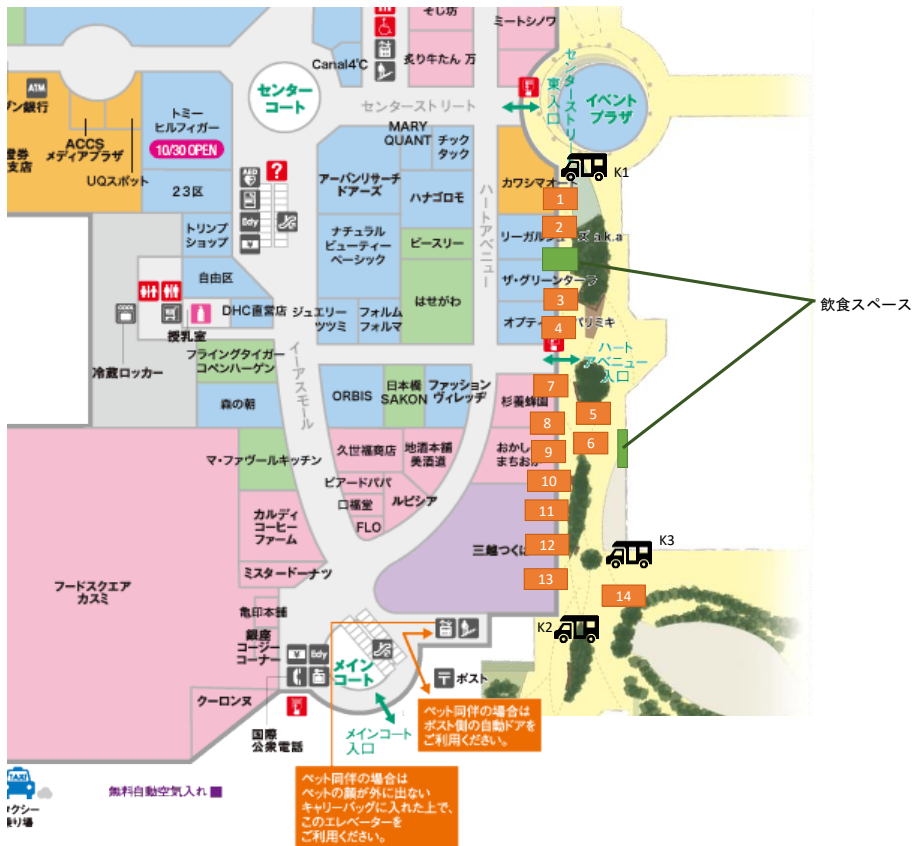

# 【カツラギプチマルシェ】ブース割

	11/21(土)	11/22(日)	11/23(月)
1	<b>青木製麺工場「麺工房あおきや」</b> つくば焼きそば、オムそば、サターアランダギー、ロングポテト	<b>青木製麺工場「麺工房あおきや」</b> つくば焼きそば、オムそば、サターアランダギー、ロングポテト	<b>青木製麺工場「麺工房あおきや」</b> つくば焼きそば、オムそば、サターアランダギー、ロングポテト
2	<b>HEART BREAD ANTIQUE つくば店</b> パン (チョコリング、あん食パン等)	<b>HEART BREAD ANTIQUE つくば店</b> パン (チョコリング、あん食パン等)	<b>HEART BREAD ANTIQUE つくば店</b> パン (チョコリング、あん食パン等)
3	<b>つくばからあげ 楽縁 GAKUEN</b> つくばからあげ、皮せんべいからあげ丼	<b>つくばからあげ 楽縁 GAKUEN</b> つくばからあげ、皮せんべいからあげ丼	<b>つくばからあげ 楽縁 GAKUEN</b> つくばからあげ、皮せんべいからあげ丼
4	<b>Sugar</b> ハンバーガー、ポテト、焼き菓子	<b>Sugar</b> ハンバーガー、ポテト、焼き菓子	<b>Sugar</b> ハンバーガー、ポテト、焼き菓子
5	<b>Present</b> アクセサリー、洋服、ドライフラワー等	<b>Present</b> アクセサリー、洋服、ドライフラワー等	<b>Present</b> アクセサリー、洋服、ドライフラワー等
6	<b>MOG000</b> 次のおもちゃ	<b>pinna</b> アクセサリー	<b>スリランカから届いたBAREFOOT</b> 布製品
7	<b>KEI * KEI</b> がま口、ヘアアクセサリー、ベビー小物	<b>KEI * KEI</b> がま口、ヘアアクセサリー、ベビー小物	<b>KEI * KEI</b> がま口、ヘアアクセサリー、ベビー小物
8	<b>Smiley Q'nt</b> マスク、ヘアゴム、アクセサリー	<b>Bloom</b> コーティングアクセサリー、クラフト盆栽	<b>Bloom</b> コーティングアクセサリー、クラフト盆栽
9	<b>手作り雑貨 yu-san</b> 布小物、編み物、アクセサリー等	<b>手作り雑貨 yu-san</b> 布小物、編み物、アクセサリー等	<b>hinemosuu</b> アクセサリー、布小物
10	<b>メイ&amp;ルイ</b> デリカビーズアクセサリー、エブロン	<b>ru * oo</b> アクセサリー	<b>工房ピアンカ</b> マスクホルダー、天然石アクセサリー等
11	<b>Nyaomin &amp; Cotton Nobu</b> 羊毛フェルト雑貨、コットン雑貨	<b>Purumo</b> アクセサリー、花雑貨、布小物等	<b>Purumo</b> アクセサリー、花雑貨、布小物等
12	<b>とり専科やまぶ</b> 常総から揚、常総ハーブソーセージ等	<b>とり専科やまぶ</b> 常総から揚、常総ハーブソーセージ等	<b>とり専科やまぶ</b> 常総から揚、常総ハーブソーセージ等
13	<b>煮込み食堂まるしば</b> 牛もつの味噌煮込み	<b>煮込み食堂まるしば</b> 牛もつの味噌煮込み	<b>煮込み食堂まるしば</b> 牛もつの味噌煮込み
14	<b>浪漫亭</b> 牛すじ旨カレー、から揚げネギ塩ソース	<b>浪漫亭</b> 牛すじ旨カレー、から揚げネギ塩ソース	<b>浪漫亭</b> 牛すじ旨カレー、から揚げネギ塩ソース
K1	<b>おおきや</b> たこ焼き、焼きそば、ソフトドリンク	<b>おおきや</b> たこ焼き、焼きそば、ソフトドリンク	<b>おおきや</b> たこ焼き、焼きそば、ソフトドリンク
K2	<b>チャーリーのタコライス工房</b> タコライス、タコス	<b>チャーリーのタコライス工房</b> タコライス、タコス	<b>チャーリーのタコライス工房</b> タコライス、タコス
K3	<b>SWEET JOKERS CAFE</b> レモネード、ワッフル	<b>CREARE</b> 薪窯ピッツァ	<b>CREARE</b> 薪窯ピッツァ